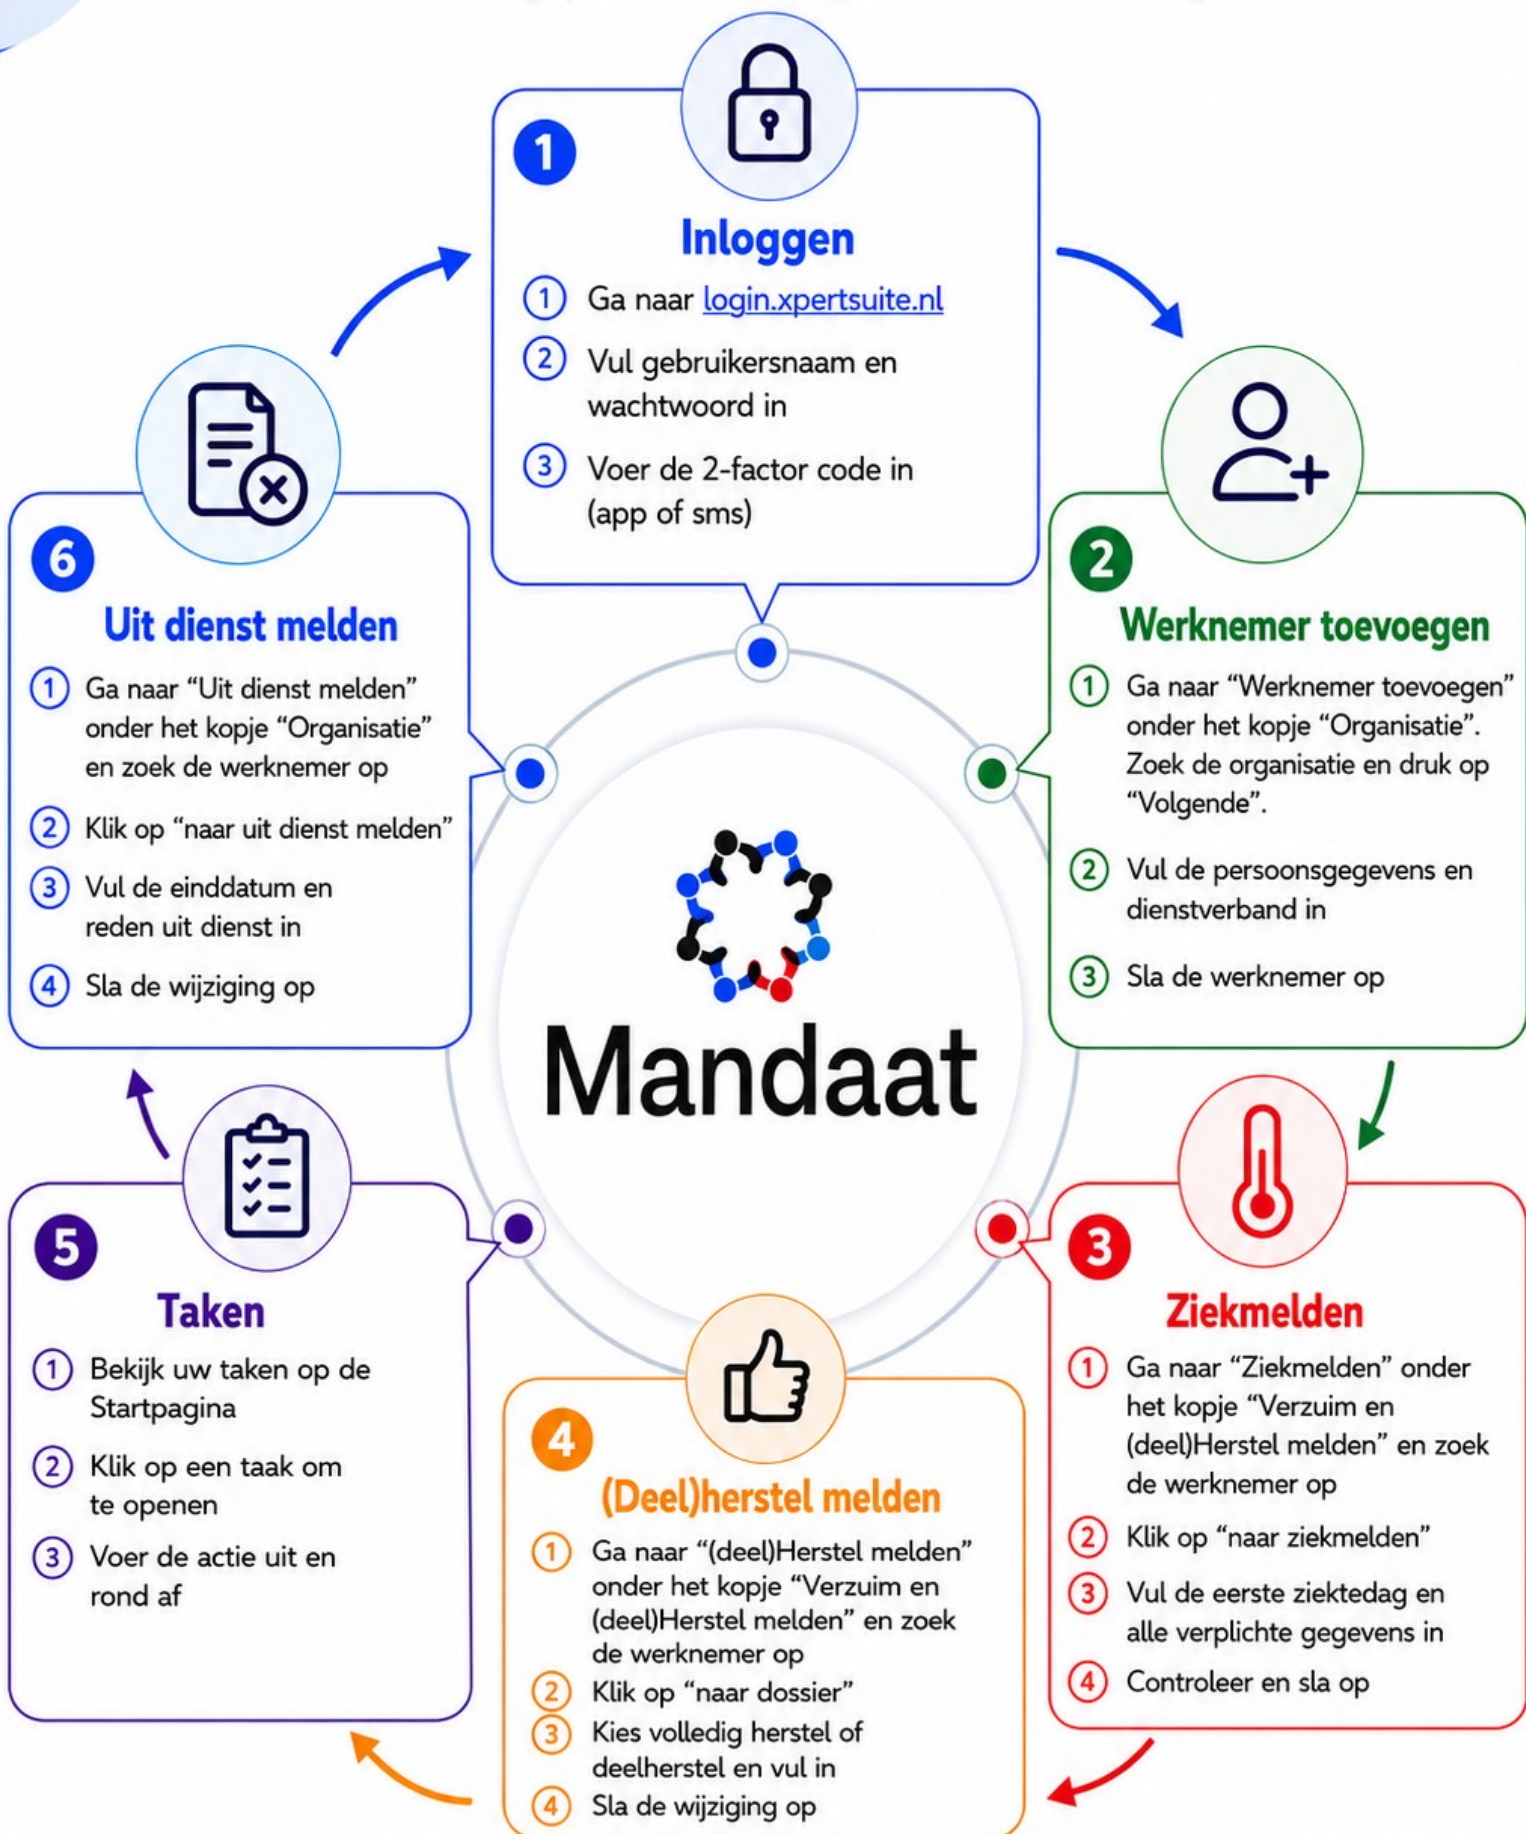

XPERT SUITE – SNEL AAN DE SLAG

De belangrijkste acties in Xpert Suite voor werkgevers

TIP

Gebruik de zoekbalk bovenin om uw eigen organisatie te zoeken en om snel een werknemer of dossier te vinden.

HULP NODIG?